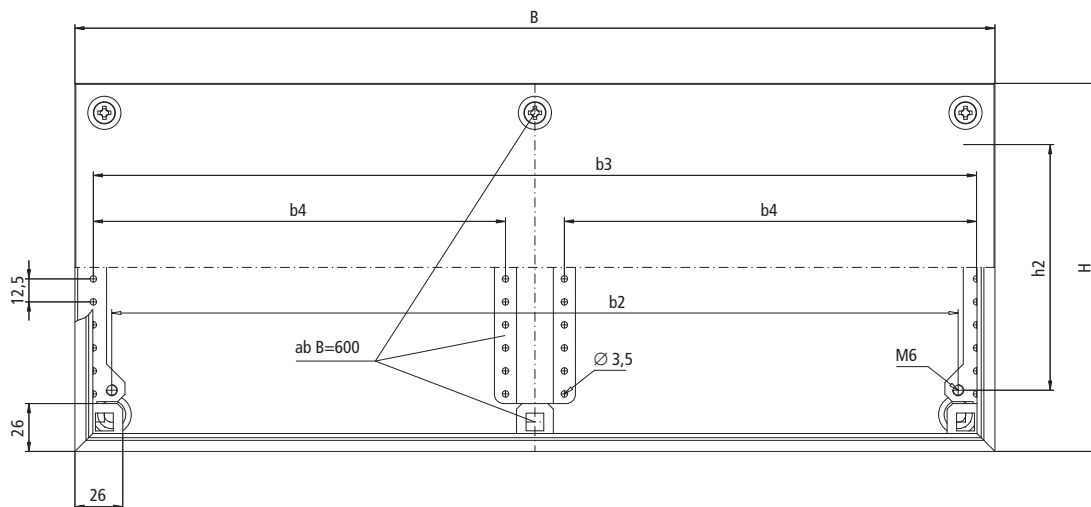

DessaBox

Klemmenkasten KK, KKE – Maßzeichnungen

Bei Ausrüstung mit Montageplatte Maße Seite 8
(analog KB)

DessaBox

Klemmenkasten KK, KKE

Wandbefestigungslöcher an der Rückseite des Gehäuses

Legende

H		Höhe der Klemmenkasten KK, KKE (Nennmaß)
B		Breite der Klemmenkasten KK, KKE (Nennmaß)
T		Tiefe der Klemmenkasten KK, KKE (Nennmaß)
h1	H-19	Lichte Weite (Höhe) Korpusöffnung
h2	H-66,5	Abstand (Höhe) Befestigungspunkt Montageplatte
b1	B-19	Lichte Weite (Breite) Korpusöffnung
b2	B-40	Abstand (Breite) Befestigungspunkt Montageplatte
b3	B-20	Abstand (Breite) Lochreihe Montageleisten
b4 ¹⁾	B/2-26	Abstand (Breite) Lochreihe Montageleisten
t1	T-16	Abstand (Tiefe) Montageplatte zur Decklinnenseite
t2	T-38	Abstand (Tiefe) Montageplatte zum Befestigungsausschnitt Käfigmutter
Mh1	H-26	Höhe Montageplatte
Mh2	H-66,5	Abstand (Höhe) Befestigungslöcher Montagplatte
Mb1	B-26	Breite Montageplatte
Mb2	B-40	Abstand (Breite) Befestigungslöcher Montageplatte