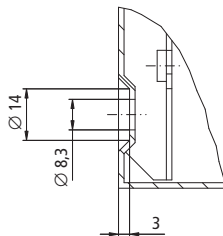

DessaBox

Klemmenkasten KK, KKE – Maßzeichnungen

Bei Ausrüstung mit Montageplatte Maße Seite 8
(analog KB)

DessaBox

Klemmenkasten KK, KKE

Wandbefestigungslöcher an der Rückseite des Gehäuses

Legende

H		Höhe der Klemmenkasten KK, KKE (Nennmaß)
B		Breite der Klemmenkasten KK, KKE (Nennmaß)
T		Tiefe der Klemmenkasten KK, KKE (Nennmaß)
h1	H-19	Lichte Weite (Höhe) Korpusöffnung
h2	H-66,5	Abstand (Höhe) Befestigungspunkt Montageplatte
b1	B-19	Lichte Weite (Breite) Korpusöffnung
b2	B-40	Abstand (Breite) Befestigungspunkt Montageplatte
b3	B-20	Abstand (Breite) Lochreihe Montageleisten
b4 ¹⁾	B/2-26	Abstand (Breite) Lochreihe Montageleisten
t1	T-16	Abstand (Tiefe) Montageplatte zur Decklinnenseite
t2	T-38	Abstand (Tiefe) Montageplatte zum Befestigungsausschnitt Käfigmutter
Mh1	H-26	Höhe Montageplatte
Mh2	H-66,5	Abstand (Höhe) Befestigungslöcher Montagplatte
Mb1	B-26	Breite Montageplatte
Mb2	B-40	Abstand (Breite) Befestigungslöcher Montageplatte