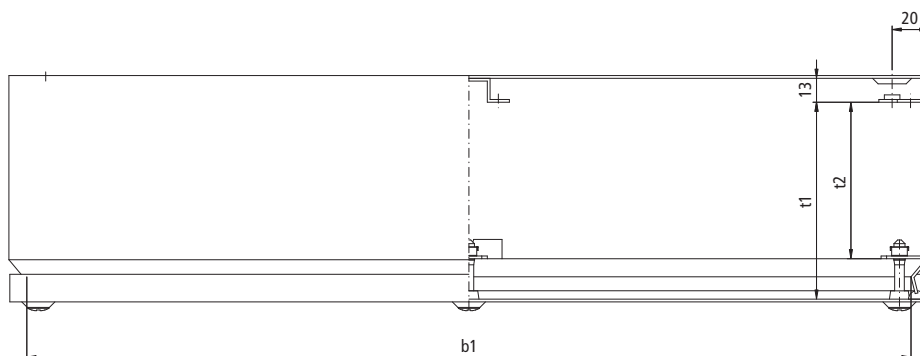

DessaBox

Klemmenkasten KK, KKE – Maßzeichnungen

Bei Ausrüstung mit Montageplatte Maße Seite 8
(analog KB)

DessaBox

Klemmenkasten KK, KKE

Wandbefestigungslöcher an der Rückseite des Gehäuses

Legende

H		Höhe der Klemmenkasten KK, KKE (Nennmaß)
B		Breite der Klemmenkasten KK, KKE (Nennmaß)
T		Tiefe der Klemmenkasten KK, KKE (Nennmaß)
h1	H-19	Lichte Weite (Höhe) Korpusöffnung
h2	H-66,5	Abstand (Höhe) Befestigungspunkt Montageplatte
b1	B-19	Lichte Weite (Breite) Korpusöffnung
b2	B-40	Abstand (Breite) Befestigungspunkt Montageplatte
b3	B-20	Abstand (Breite) Lochreihe Montageleisten
b4 ¹⁾	B/2-26	Abstand (Breite) Lochreihe Montageleisten
t1	T-16	Abstand (Tiefe) Montageplatte zur Decklinnenseite
t2	T-38	Abstand (Tiefe) Montageplatte zum Befestigungsausschnitt Käfigmutter
Mh1	H-26	Höhe Montageplatte
Mh2	H-66,5	Abstand (Höhe) Befestigungslöcher Montagplatte
Mb1	B-26	Breite Montageplatte
Mb2	B-40	Abstand (Breite) Befestigungslöcher Montageplatte