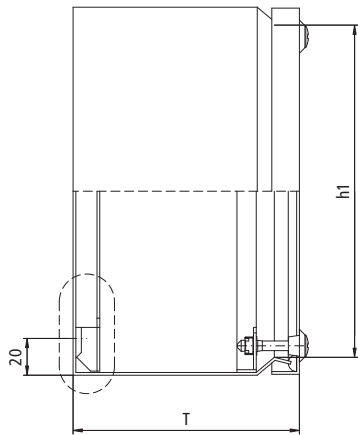

DessaBox

Klemmenkasten KK, KKE – Maßzeichnungen

Bei Ausrüstung mit Montageplatte Maße Seite 8
(analog KB)

DessaBox

Klemmenkasten KK, KKE

Wandbefestigungslöcher an der Rückseite des Gehäuses

Legende

H		Höhe der Klemmenkasten KK, KKE (Nennmaß)
B		Breite der Klemmenkasten KK, KKE (Nennmaß)
T		Tiefe der Klemmenkasten KK, KKE (Nennmaß)
h1	H-19	Lichte Weite (Höhe) Korpusöffnung
h2	H-66,5	Abstand (Höhe) Befestigungspunkt Montageplatte
b1	B-19	Lichte Weite (Breite) Korpusöffnung
b2	B-40	Abstand (Breite) Befestigungspunkt Montageplatte
b3	B-20	Abstand (Breite) Lochreihe Montageleisten
b4 ¹⁾	B/2-26	Abstand (Breite) Lochreihe Montageleisten
t1	T-16	Abstand (Tiefe) Montageplatte zur Decklinnenseite
t2	T-38	Abstand (Tiefe) Montageplatte zum Befestigungsausschnitt Käfigmutter
Mh1	H-26	Höhe Montageplatte
Mh2	H-66,5	Abstand (Höhe) Befestigungslöcher Montagplatte
Mb1	B-26	Breite Montageplatte
Mb2	B-40	Abstand (Breite) Befestigungslöcher Montageplatte