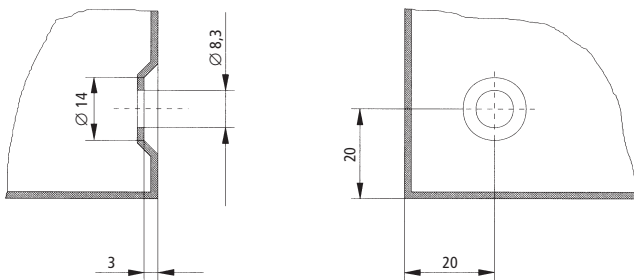

DessaCompact

Maßzeichnungen, eintürig

Hinweis: nur Türen dargestellt

Technische Änderungen vorbehalten.

DessaCompact

Maßzeichnungen, eintürig

Montageplatte

Wandbefestigungslöcher an der Rückseite des Gehäuses

Legende

H		Gesamthöhe des Wandschaltsschranks
B		Gesamtbreite des Wandschaltsschranks
T		Gesamttiefe des Wandschaltsschranks
h1	H-40	Lichte Weite (Höhe) Korpusöffnung
h2	H-54	Abstand (Höhe) Befestigungspunkt Montageplatte
h3	H-5	Höhe Tür
h4	H-47	Höhe Türmontageleiste
b1	B-40	Lichte Weite (Breite) Korpusöffnung
b2	B-84	Abstand (Breite) Befestigungspunkt Montageplatte
b3	B-5	Breite Tür
b4	B-79	Abstand (Breite) Lochbild Türmontageleiste (bei Vorreiberverschluss)
b5	B-89	Abstand (Breite) Türmontageleiste (bei Vorreiberverschluss)
b6	B-111,5	Abstand (Breite) Lochbild Türmontageleiste (bei Stangenverschluss)
b7	B-121,5	Abstand (Breite) Türmontageleiste (bei Stangenverschluss)
b8	¹⁾	Lichte Weite (Breite) Flanschplattenausschnitt
t1	¹⁾	Lichte Weite (Tiefe) Flanschplattenausschnitt
t2	29 ²⁾ 35 ³⁾ 70 ⁴⁾	Abstand Flanschplattenausschnitte zur Gehäuserückwand
t3	T-16	Abstand (Tiefe) Montageplatte zur Türinnenseite
Mh1	H-24	Höhe Montageplatte
Mh2	H-58	Abstand (Höhe) Befestigungslöcher Montageplatte
Mb1	B-44	Breite Montageplatte
Mb2	B-84	Abstand (Breite) Befestigungslöcher Montageplatte