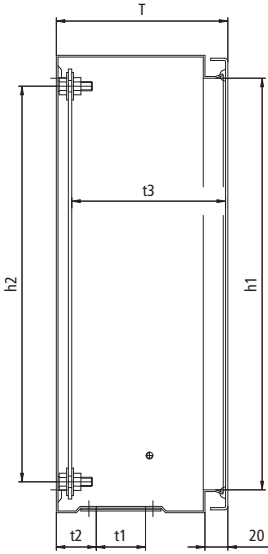

DessaCompact

Maßzeichnungen, eintürig

Hinweis: nur Türen dargestellt

Technische Änderungen vorbehalten.

DessaCompact

Maßzeichnungen, eintürig

Montageplatte

Wandbefestigungslöcher an der Rückseite des Gehäuses

Legende

H		Gesamthöhe des Wandschaltsschranks
B		Gesamtbreite des Wandschaltsschranks
T		Gesamttiefe des Wandschaltsschranks
h1	H-40	Lichte Weite (Höhe) Korpusöffnung
h2	H-54	Abstand (Höhe) Befestigungspunkt Montageplatte
h3	H-5	Höhe Tür
h4	H-47	Höhe Türmontageleiste
b1	B-40	Lichte Weite (Breite) Korpusöffnung
b2	B-84	Abstand (Breite) Befestigungspunkt Montageplatte
b3	B-5	Breite Tür
b4	B-79	Abstand (Breite) Lochbild Türmontageleiste (bei Vorreiberverschluss)
b5	B-89	Abstand (Breite) Türmontageleiste (bei Vorreiberverschluss)
b6	B-111,5	Abstand (Breite) Lochbild Türmontageleiste (bei Stangenverschluss)
b7	B-121,5	Abstand (Breite) Türmontageleiste (bei Stangenverschluss)
b8	¹⁾	Lichte Weite (Breite) Flanschplattenausschnitt
t1	¹⁾	Lichte Weite (Tiefe) Flanschplattenausschnitt
t2	29 ²⁾ 35 ³⁾ 70 ⁴⁾	Abstand Flanschplattenausschnitte zur Gehäuserückwand
t3	T-16	Abstand (Tiefe) Montageplatte zur Türinnenseite
Mh1	H-24	Höhe Montageplatte
Mh2	H-58	Abstand (Höhe) Befestigungslöcher Montageplatte
Mb1	B-44	Breite Montageplatte
Mb2	B-84	Abstand (Breite) Befestigungslöcher Montageplatte