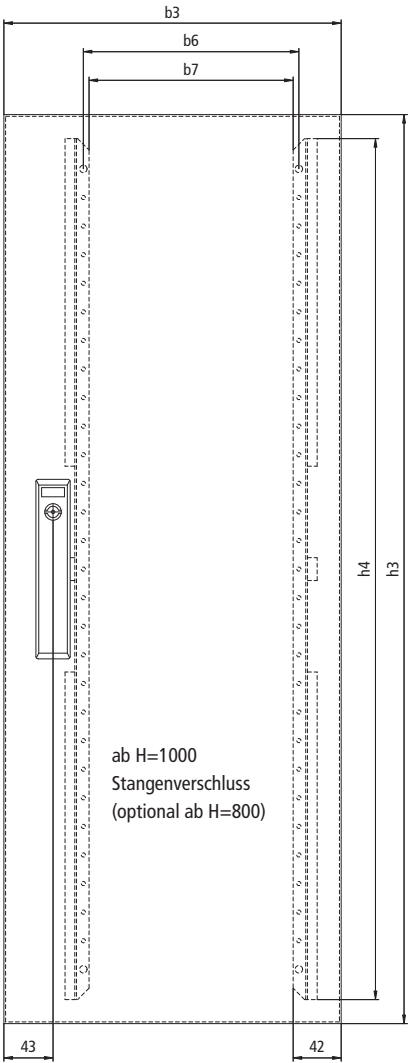

DessaCompact

Maßzeichnungen, eintürig

Hinweis: nur Türen dargestellt

Technische Änderungen vorbehalten.

DessaCompact

Maßzeichnungen, eintürig

Montageplatte

Wandbefestigungslöcher an der Rückseite des Gehäuses

Legende

H		Gesamthöhe des Wandschaltsschranks
B		Gesamtbreite des Wandschaltsschranks
T		Gesamttiefe des Wandschaltsschranks
h1	H-40	Lichte Weite (Höhe) Korpusöffnung
h2	H-54	Abstand (Höhe) Befestigungspunkt Montageplatte
h3	H-5	Höhe Tür
h4	H-47	Höhe Türmontageleiste
b1	B-40	Lichte Weite (Breite) Korpusöffnung
b2	B-84	Abstand (Breite) Befestigungspunkt Montageplatte
b3	B-5	Breite Tür
b4	B-79	Abstand (Breite) Lochbild Türmontageleiste (bei Vorreiberverschluss)
b5	B-89	Abstand (Breite) Türmontageleiste (bei Vorreiberverschluss)
b6	B-111,5	Abstand (Breite) Lochbild Türmontageleiste (bei Stangenverschluss)
b7	B-121,5	Abstand (Breite) Türmontageleiste (bei Stangenverschluss)
b8	¹⁾	Lichte Weite (Breite) Flanschplattenausschnitt
t1	¹⁾	Lichte Weite (Tiefe) Flanschplattenausschnitt
t2	29 ²⁾ 35 ³⁾ 70 ⁴⁾	Abstand Flanschplattenausschnitte zur Gehäuserückwand
t3	T-16	Abstand (Tiefe) Montageplatte zur Türinnenseite
Mh1	H-24	Höhe Montageplatte
Mh2	H-58	Abstand (Höhe) Befestigungslöcher Montageplatte
Mb1	B-44	Breite Montageplatte
Mb2	B-84	Abstand (Breite) Befestigungslöcher Montageplatte