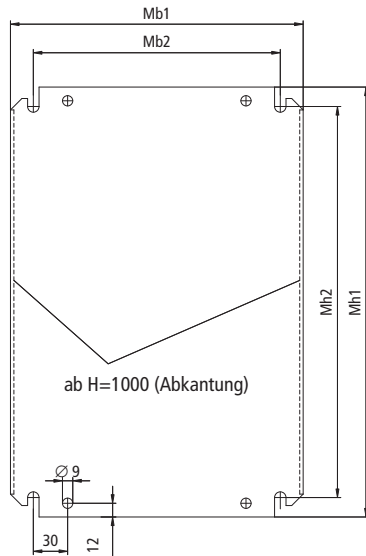

DessaCompact

Maßzeichnungen, eintürig

Hinweis: nur Türen dargestellt

Technische Änderungen vorbehalten.

DessaCompact

Maßzeichnungen, eintürig

Montageplatte

Wandbefestigungslöcher an der Rückseite des Gehäuses

Legende

H		Gesamthöhe des Wandschaltsschranks
B		Gesamtbreite des Wandschaltsschranks
T		Gesamttiefe des Wandschaltsschranks
h1	H-40	Lichte Weite (Höhe) Korpusöffnung
h2	H-54	Abstand (Höhe) Befestigungspunkt Montageplatte
h3	H-5	Höhe Tür
h4	H-47	Höhe Türmontageleiste
b1	B-40	Lichte Weite (Breite) Korpusöffnung
b2	B-84	Abstand (Breite) Befestigungspunkt Montageplatte
b3	B-5	Breite Tür
b4	B-79	Abstand (Breite) Lochbild Türmontageleiste (bei Vorreiberverschluss)
b5	B-89	Abstand (Breite) Türmontageleiste (bei Vorreiberverschluss)
b6	B-111,5	Abstand (Breite) Lochbild Türmontageleiste (bei Stangenverschluss)
b7	B-121,5	Abstand (Breite) Türmontageleiste (bei Stangenverschluss)
b8	¹⁾	Lichte Weite (Breite) Flanschplattenausschnitt
t1	¹⁾	Lichte Weite (Tiefe) Flanschplattenausschnitt
t2	29 ²⁾ 35 ³⁾ 70 ⁴⁾	Abstand Flanschplattenausschnitte zur Gehäuserückwand
t3	T-16	Abstand (Tiefe) Montageplatte zur Türinnenseite
Mh1	H-24	Höhe Montageplatte
Mh2	H-58	Abstand (Höhe) Befestigungslöcher Montageplatte
Mb1	B-44	Breite Montageplatte
Mb2	B-84	Abstand (Breite) Befestigungslöcher Montageplatte