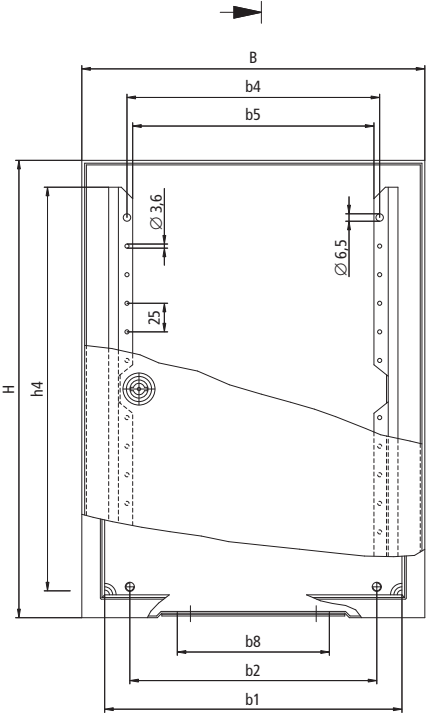

DessaCompact

Maßzeichnungen, eintürig

Hinweis: nur Türen dargestellt

Technische Änderungen vorbehalten.

DessaCompact

Maßzeichnungen, eintürig

Montageplatte

Wandbefestigungslöcher an der Rückseite des Gehäuses

Legende

H		Gesamthöhe des Wandschaltsschranks
B		Gesamtbreite des Wandschaltsschranks
T		Gesamttiefe des Wandschaltsschranks
h1	H-40	Lichte Weite (Höhe) Korpusöffnung
h2	H-54	Abstand (Höhe) Befestigungspunkt Montageplatte
h3	H-5	Höhe Tür
h4	H-47	Höhe Türmontageleiste
b1	B-40	Lichte Weite (Breite) Korpusöffnung
b2	B-84	Abstand (Breite) Befestigungspunkt Montageplatte
b3	B-5	Breite Tür
b4	B-79	Abstand (Breite) Lochbild Türmontageleiste (bei Vorreiberverschluss)
b5	B-89	Abstand (Breite) Türmontageleiste (bei Vorreiberverschluss)
b6	B-111,5	Abstand (Breite) Lochbild Türmontageleiste (bei Stangenverschluss)
b7	B-121,5	Abstand (Breite) Türmontageleiste (bei Stangenverschluss)
b8	¹⁾	Lichte Weite (Breite) Flanschplattenausschnitt
t1	¹⁾	Lichte Weite (Tiefe) Flanschplattenausschnitt
t2	29 ²⁾ 35 ³⁾ 70 ⁴⁾	Abstand Flanschplattenausschnitte zur Gehäuserückwand
t3	T-16	Abstand (Tiefe) Montageplatte zur Türinnenseite
Mh1	H-24	Höhe Montageplatte
Mh2	H-58	Abstand (Höhe) Befestigungslöcher Montageplatte
Mb1	B-44	Breite Montageplatte
Mb2	B-84	Abstand (Breite) Befestigungslöcher Montageplatte