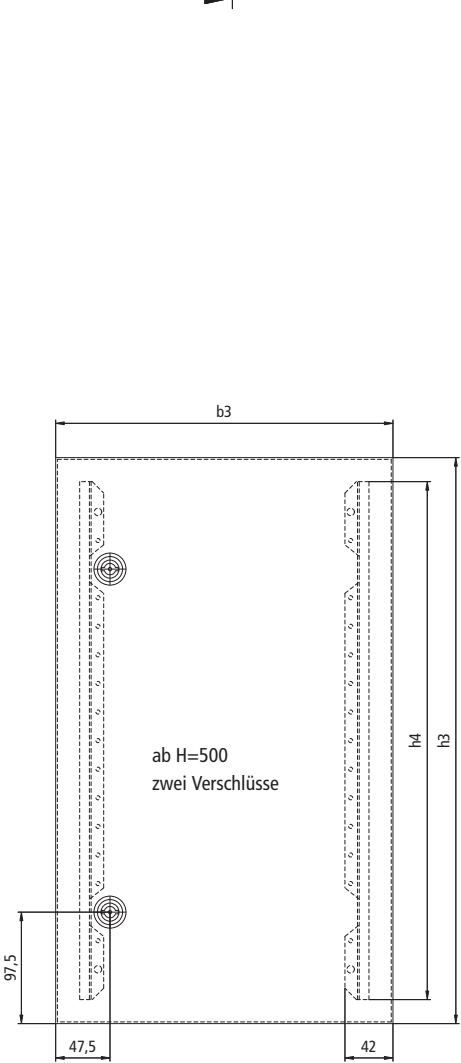

DessaCompact

Maßzeichnungen, eintürig

Hinweis: nur Türen dargestellt

Technische Änderungen vorbehalten.

DessaCompact

Maßzeichnungen, eintürig

Montageplatte

Wandbefestigungslöcher an der Rückseite des Gehäuses

Legende

H		Gesamthöhe des Wandschaltsschranks
B		Gesamtbreite des Wandschaltsschranks
T		Gesamttiefe des Wandschaltsschranks
h1	H-40	Lichte Weite (Höhe) Korpusöffnung
h2	H-54	Abstand (Höhe) Befestigungspunkt Montageplatte
h3	H-5	Höhe Tür
h4	H-47	Höhe Türmontageleiste
b1	B-40	Lichte Weite (Breite) Korpusöffnung
b2	B-84	Abstand (Breite) Befestigungspunkt Montageplatte
b3	B-5	Breite Tür
b4	B-79	Abstand (Breite) Lochbild Türmontageleiste (bei Vorreiberverschluss)
b5	B-89	Abstand (Breite) Türmontageleiste (bei Vorreiberverschluss)
b6	B-111,5	Abstand (Breite) Lochbild Türmontageleiste (bei Stangenverschluss)
b7	B-121,5	Abstand (Breite) Türmontageleiste (bei Stangenverschluss)
b8	¹⁾	Lichte Weite (Breite) Flanschplattenausschnitt
t1	¹⁾	Lichte Weite (Tiefe) Flanschplattenausschnitt
t2	29 ²⁾ 35 ³⁾ 70 ⁴⁾	Abstand Flanschplattenausschnitte zur Gehäuserückwand
t3	T-16	Abstand (Tiefe) Montageplatte zur Türinnenseite
Mh1	H-24	Höhe Montageplatte
Mh2	H-58	Abstand (Höhe) Befestigungslöcher Montageplatte
Mb1	B-44	Breite Montageplatte
Mb2	B-84	Abstand (Breite) Befestigungslöcher Montageplatte